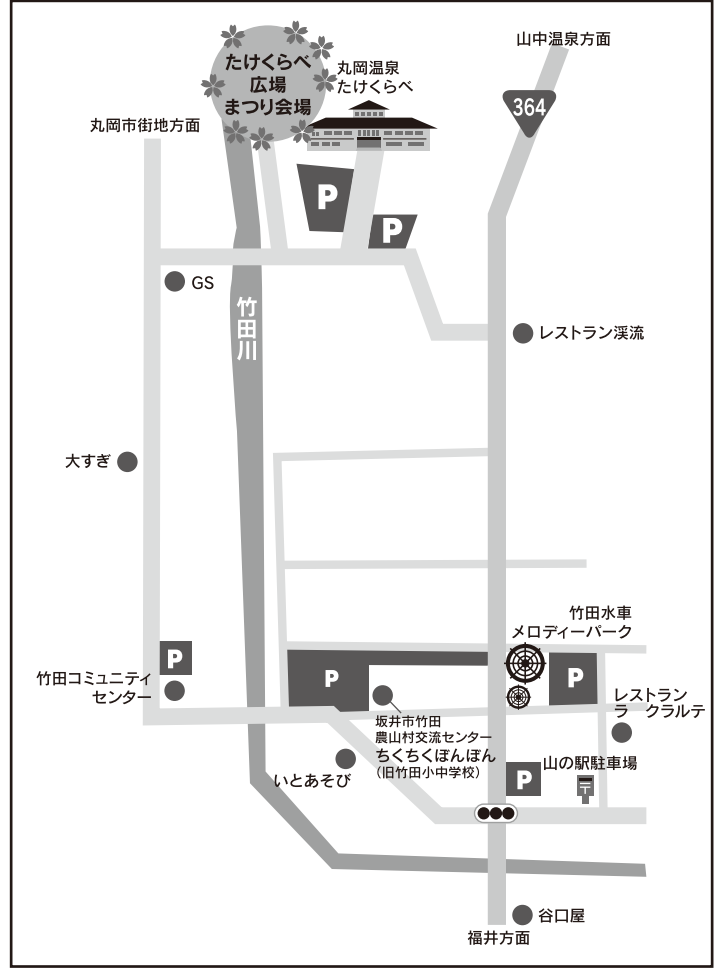

たけくらべ広場へのアクセスマップ

福井県坂井市丸岡町山竹田 TEL. 0776-67-3097

- 福井北インターより 車で約20分
- 丸岡インターより 車で約15分
- 加賀インターより 車で約30分

※20日(土)・21日(日)は会場周辺交通規制があります。

アクセスマップ

しだれ桜まつり会場周辺図

しだれ桜まつり会場図

※まつり期間の13日(土)~27日(土)、一般車両は会場内へ入ることはできませんので、駐車場は旧竹田小学校 ちくちくぼんぼんランド、竹田水車メロディーパークをご利用下さい。