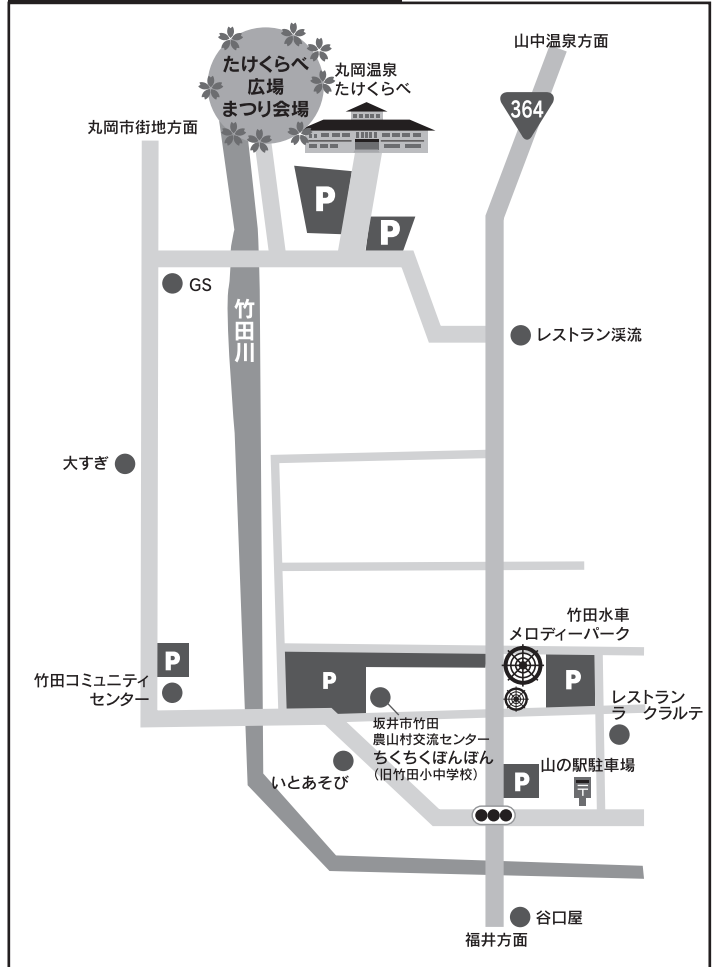

たけくらべ広場へのアクセスマップ

福井県坂井市丸岡町山竹田 TEL. 0776-67-3097

- 福井北インターより 車で約20分
- 丸岡インターより 車で約15分
- 加賀インターより 車で約30分

※18日(土)・19日(日)は会場周辺交通規制があります。

アクセスマップ

しだれ桜まつり会場周辺図

しだれ桜まつり会場図

※まつり期間の11日(土)～25日(土)、一般車両は会場内へ入ることはできませんので、駐車場は旧竹田小学校 ちくちくほんほんランド、竹田水車メロディーパークをご利用下さい。